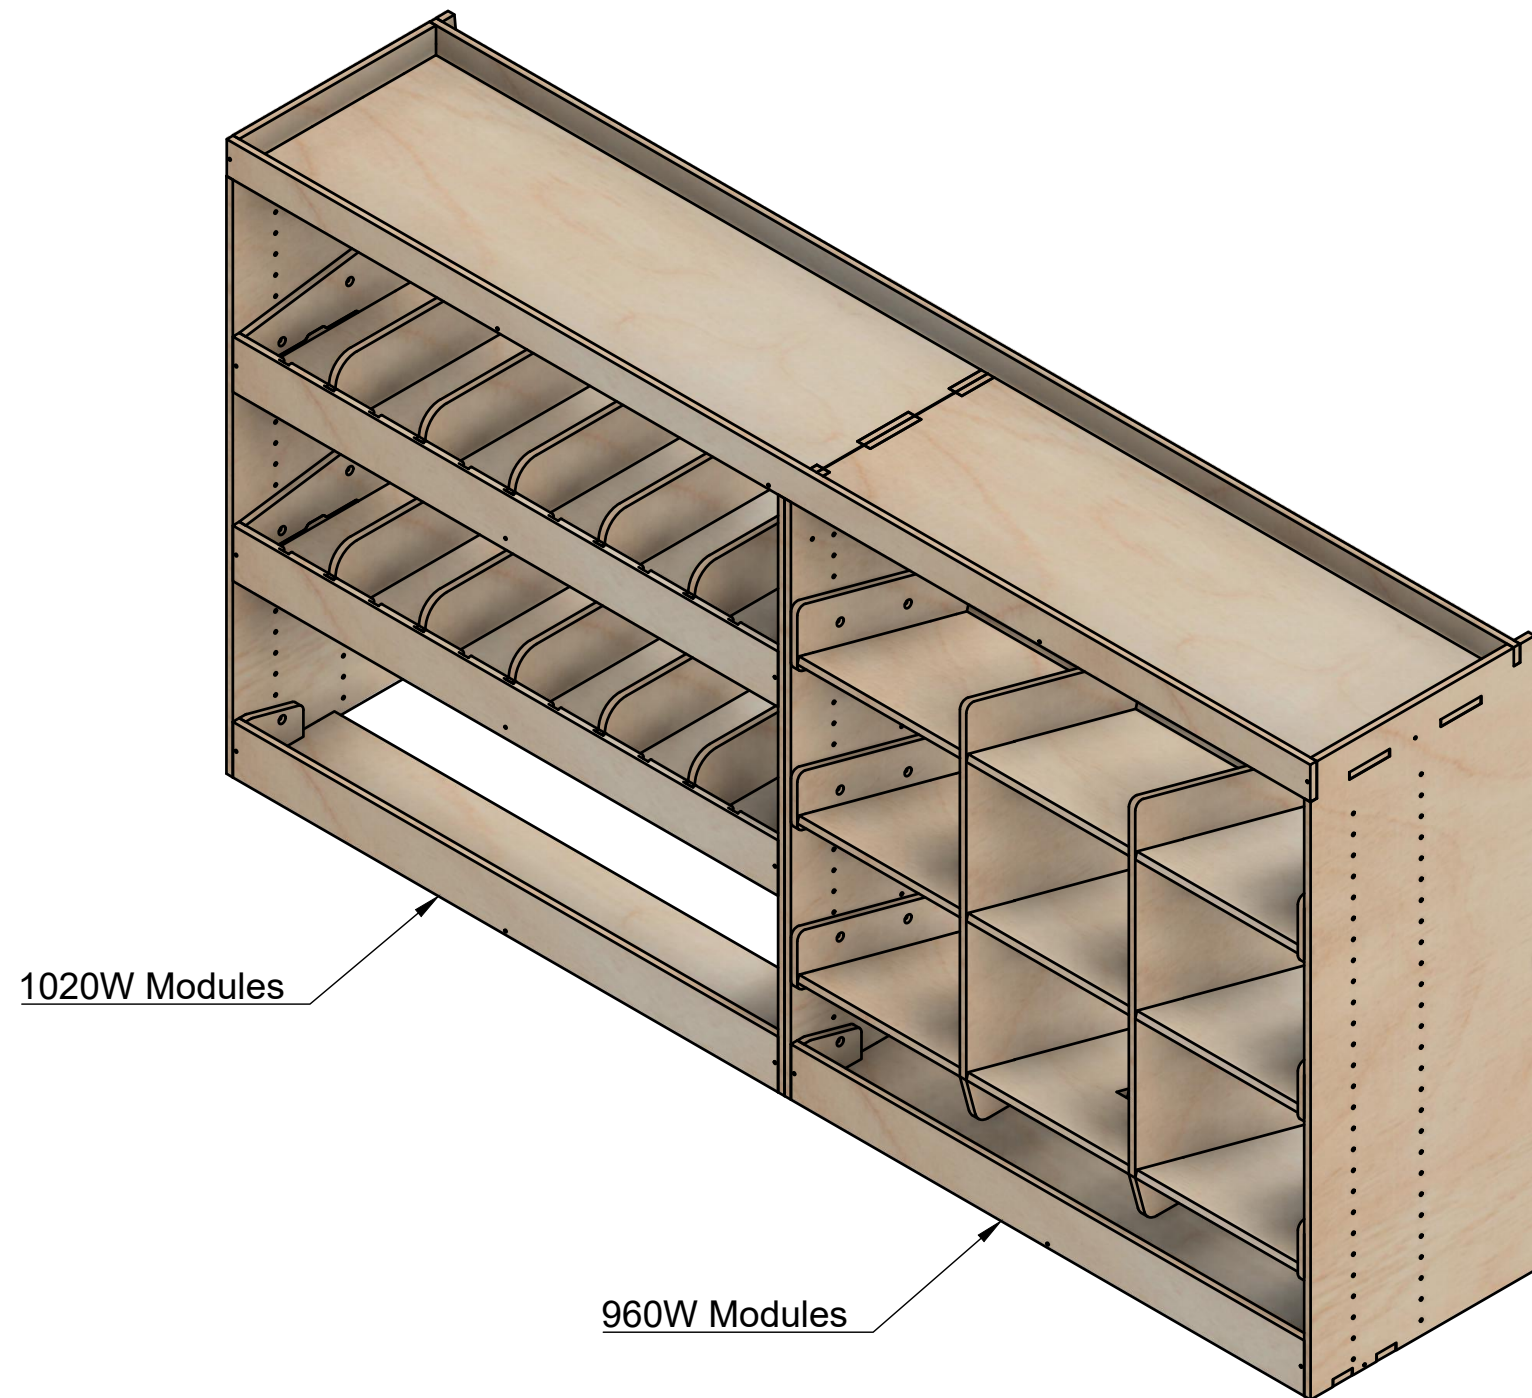

Renault Trafic | 2014on | L1H1 (SWB) | Panel Van  
Vauxhall Vivaro | 2014-19 | L1H1 (SWB) | Panel Van  
Nissan NV300 | 2016on | L1H1 (SWB) | Panel Van  
Fiat Talento | 2016-20 | L1H1 (SWB) | Panel Van

## Combo No.8 | FF 272mm

SKU: TVN\_14\_L1\_C8\_FF272