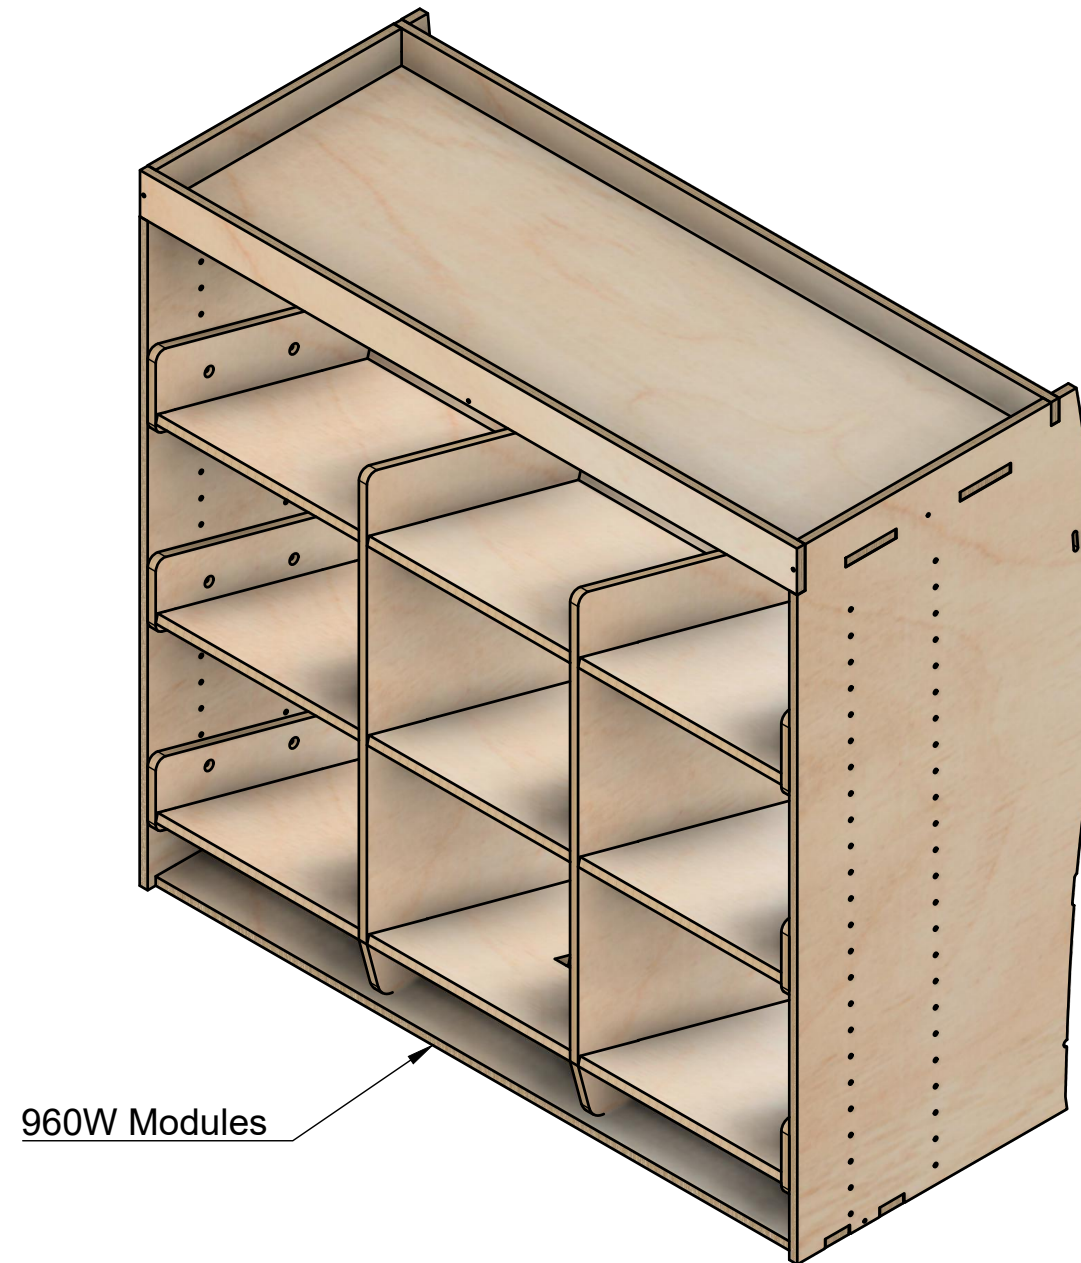

Renault Trafic | 2014on | L1H1 (SWB) | Panel Van  
Vauxhall Vivaro | 2014-19 | L1H1 (SWB) | Panel Van  
Nissan NV300 | 2016on | L1H1 (SWB) | Panel Van  
Fiat Talento | 2016-20 | L1H1 (SWB) | Panel Van

## Euro Crate Rack | F374

SKU: TVN\_14\_L1\_PSL\_Euro\_F374