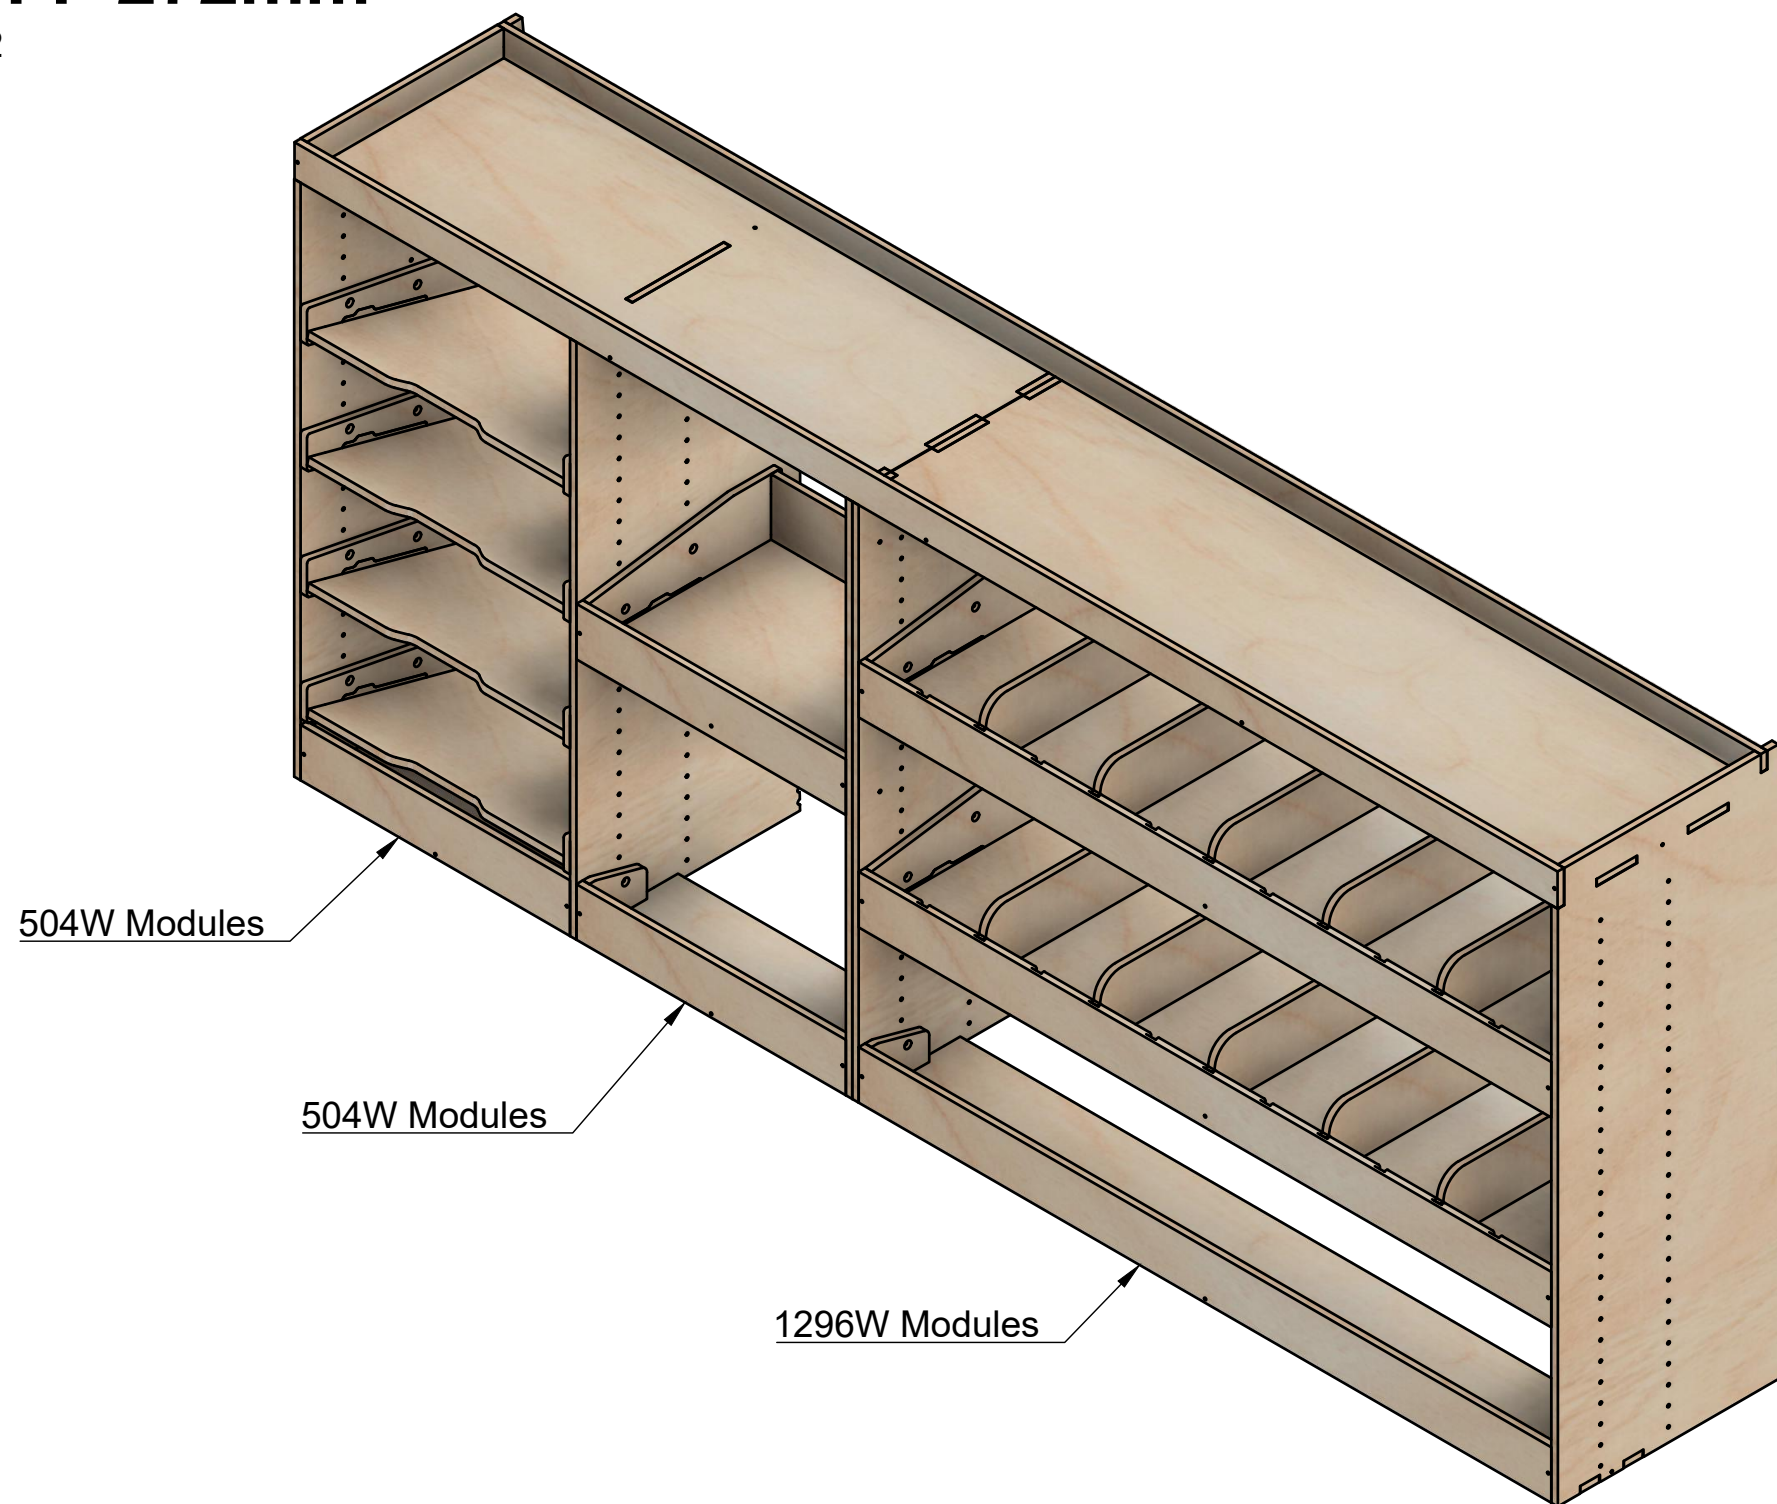

Renault Trafic | 2014on | L2H1 (LWB) | Panel Van  
Vauxhall Vivaro | 2014-19 | L2H1 (LWB) | Panel Van  
Nissan NV300 | 2016on | L2H1 (LWB) | Panel Van  
Fiat Talento | 2016-20 | L2H1 (LWB) | Panel Van

## Combo No.1 | FF 272mm

SKU: TVN\_14\_L2\_C1\_FF272