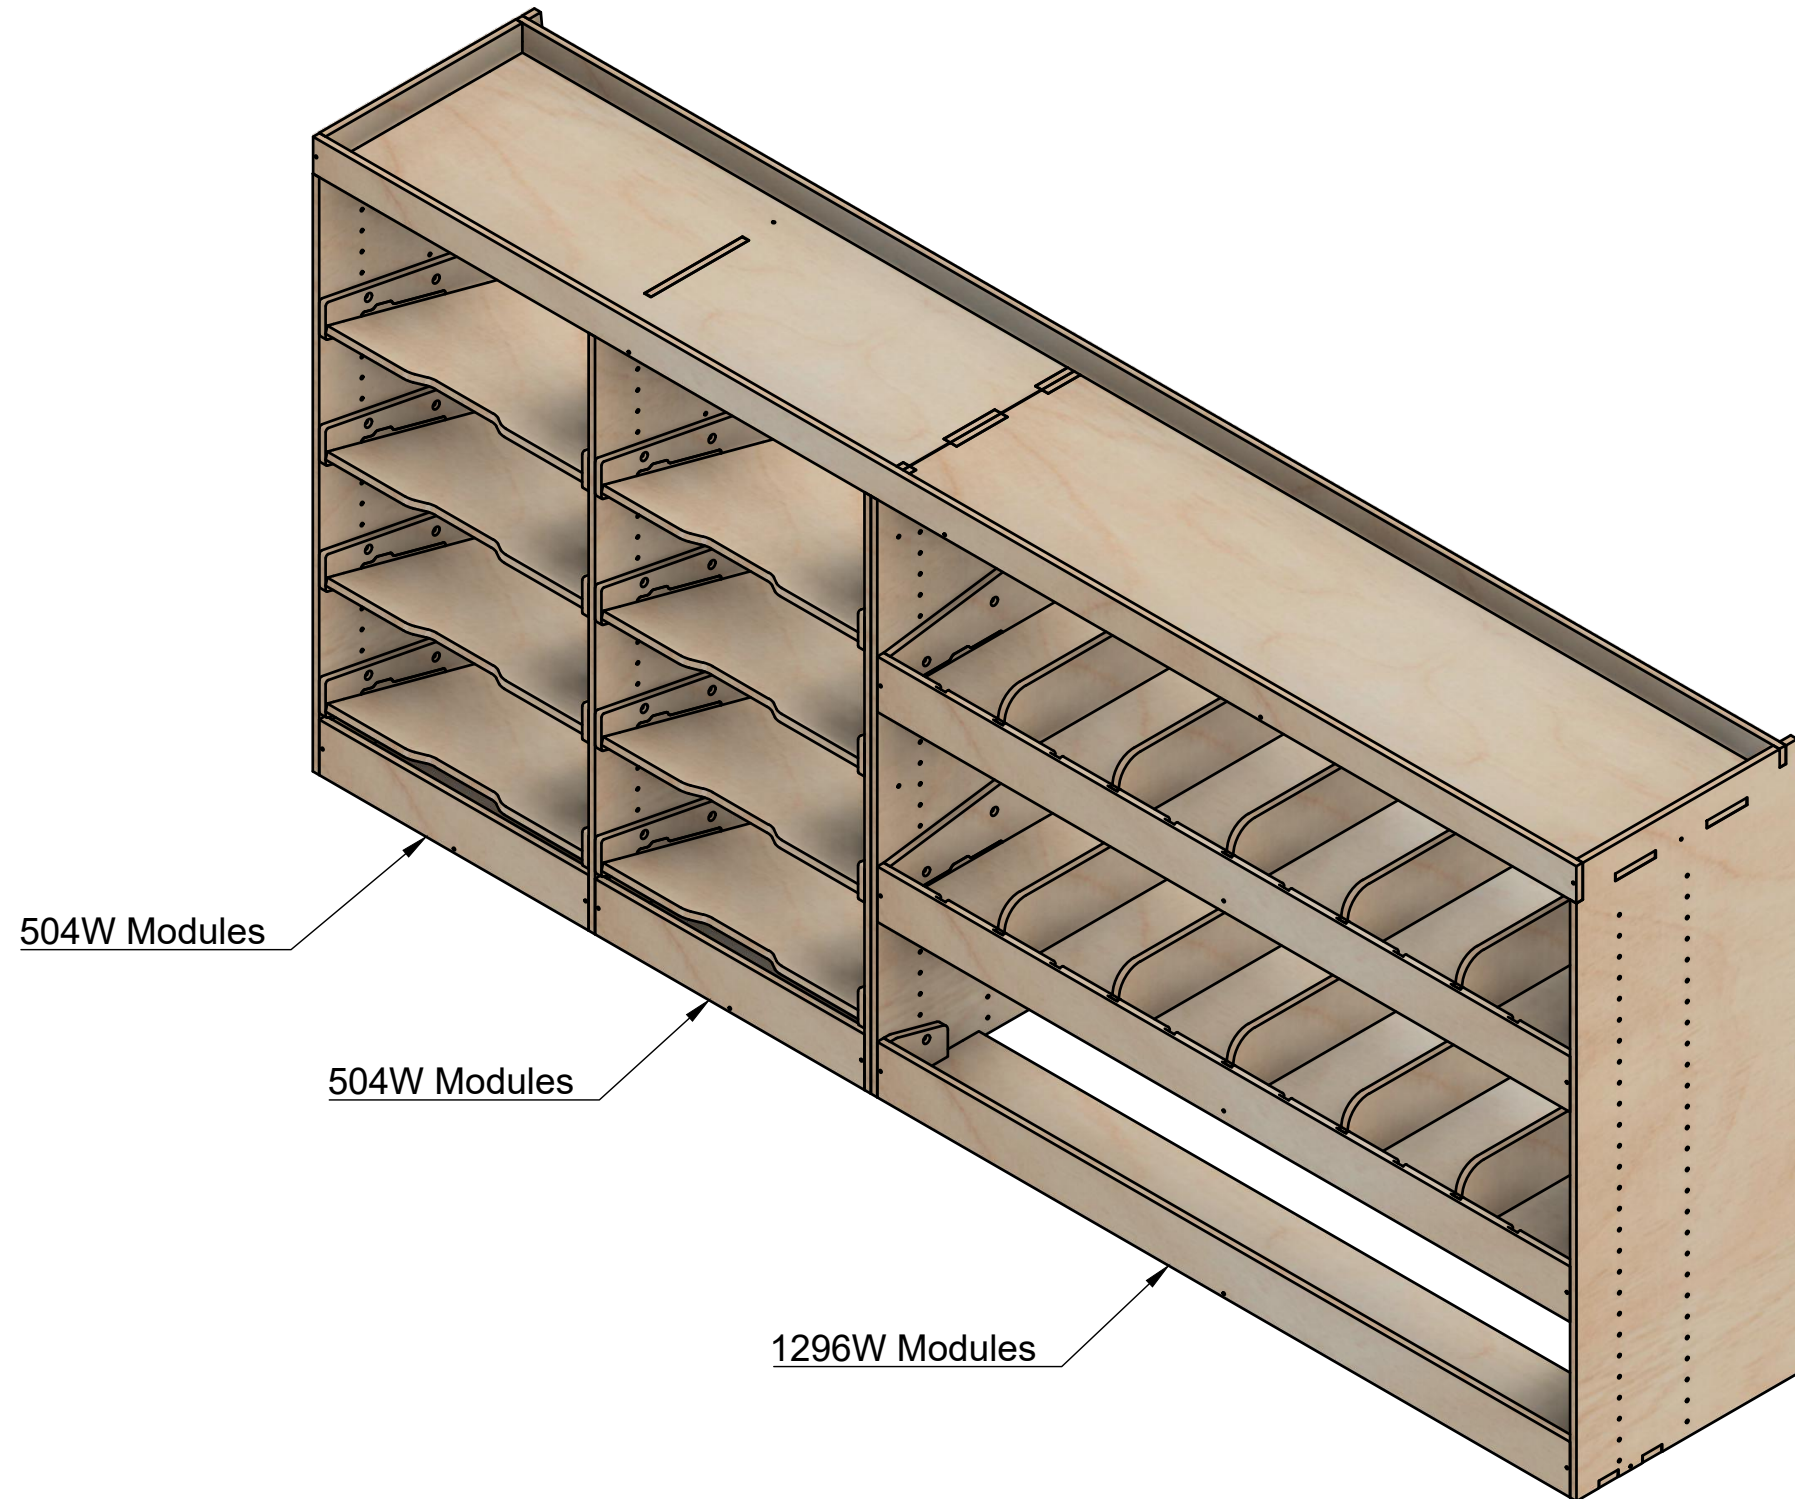

Renault Trafic | 2014on | L2H1 (LWB) | Panel Van  
Vauxhall Vivaro | 2014-19 | L2H1 (LWB) | Panel Van  
Nissan NV300 | 2016on | L2H1 (LWB) | Panel Van  
Fiat Talento | 2016-20 | L2H1 (LWB) | Panel Van

## Combo No.4 | FF 272mm

SKU: TVN\_14\_L2\_C4\_FF272