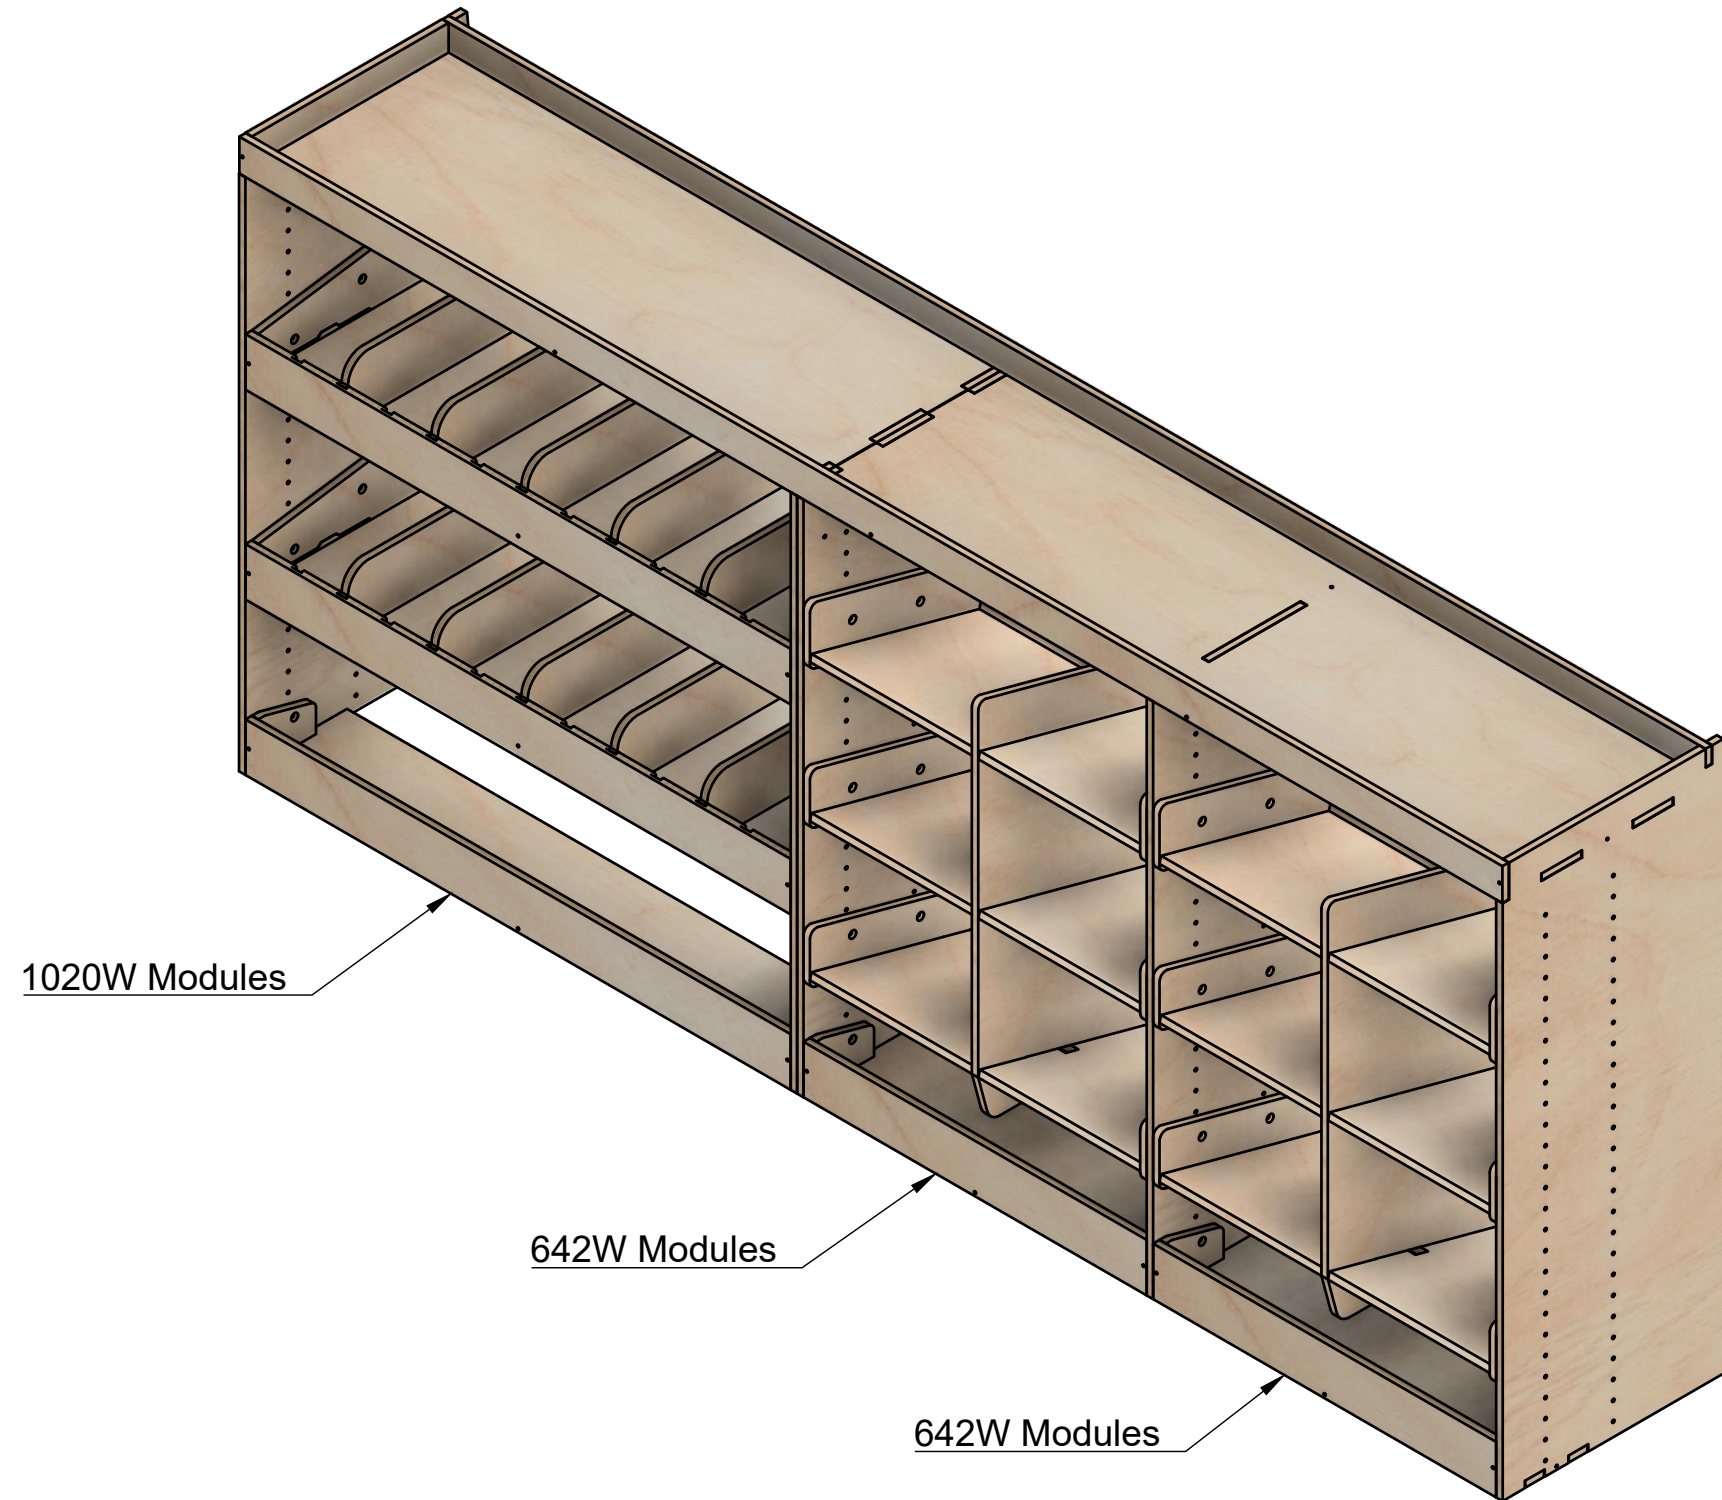

Renault Trafic | 2014on | L2H1 (LWB) | Panel Van  
Vauxhall Vivaro | 2014-19 | L2H1 (LWB) | Panel Van  
Nissan NV300 | 2016on | L2H1 (LWB) | Panel Van  
Fiat Talento | 2016-20 | L2H1 (LWB) | Panel Van

## Combo No.8 | FF 272mm

SKU: TVN\_14\_L2\_C8\_FF272