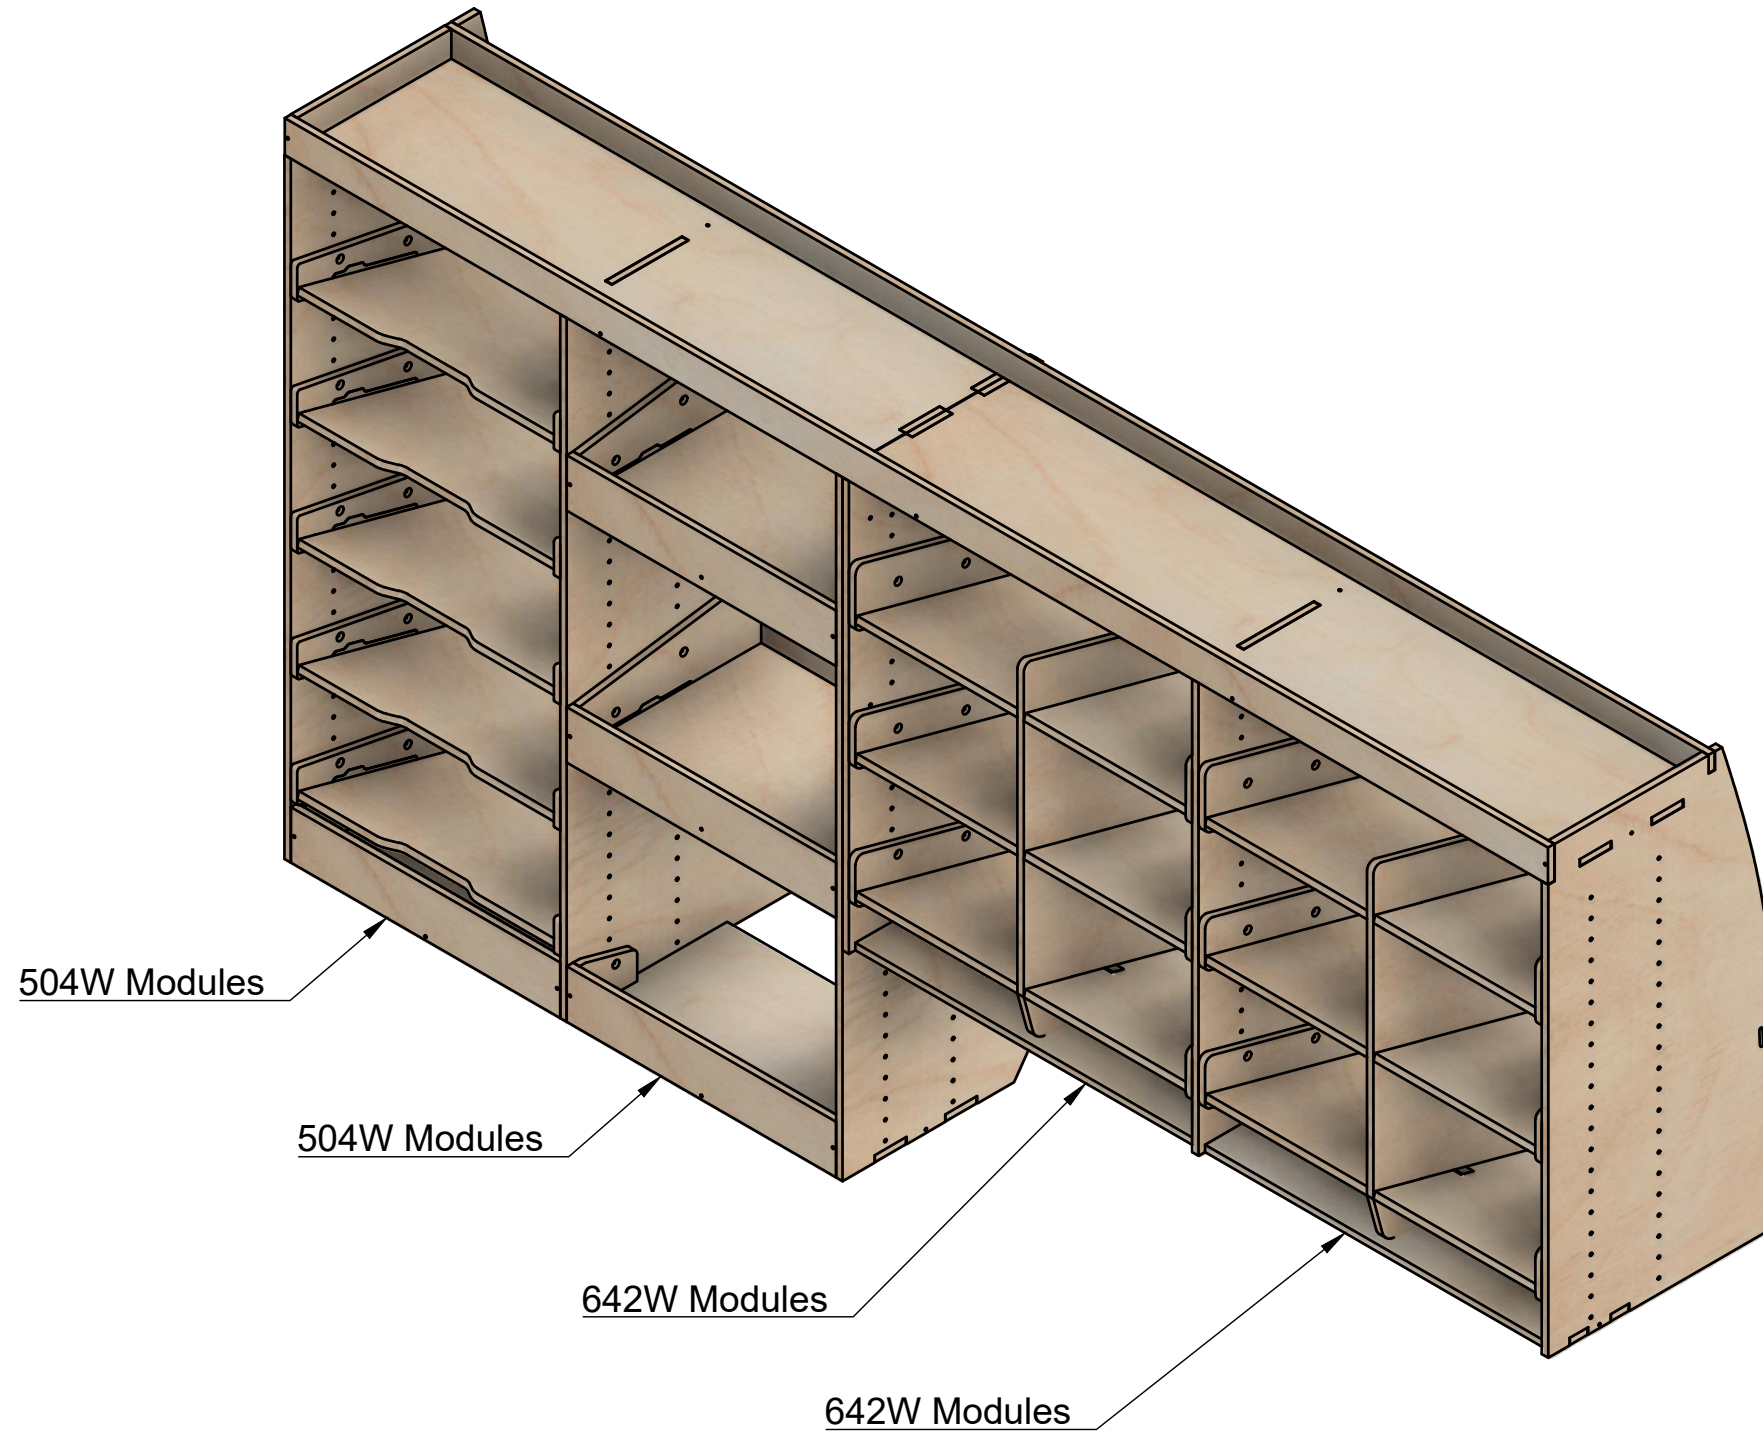

# Combo No.9 | HLFF 374mm

SKU: VWT56\_L2\_C9\_HF374