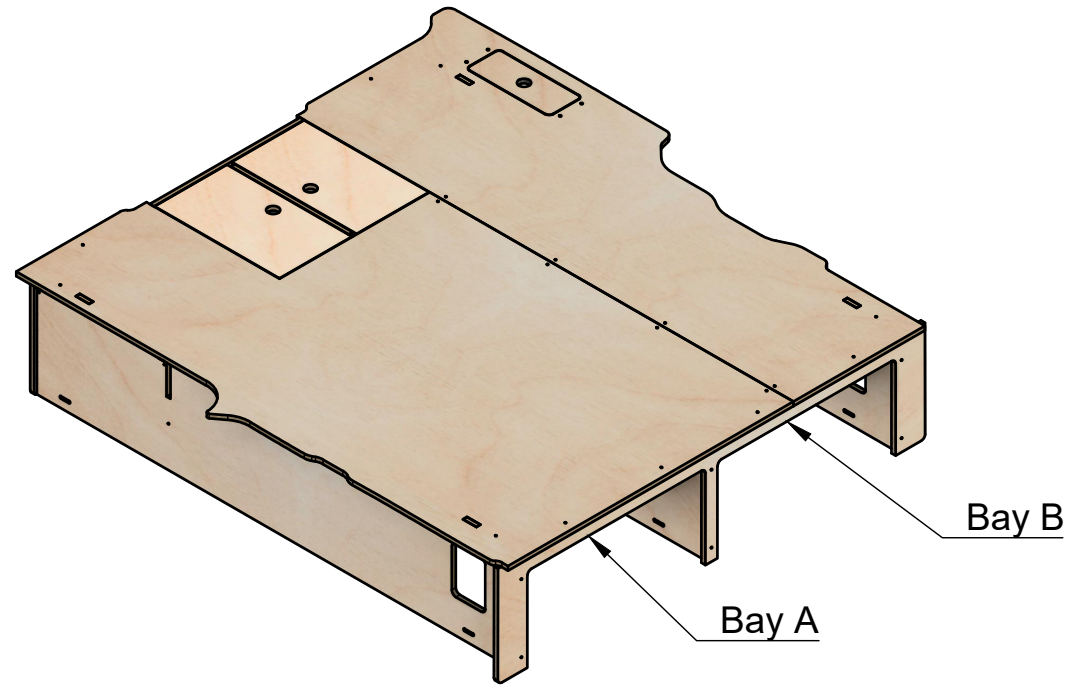

# False Floor No.3A

SKU: FCON\_14\_L1\_FF3A

Hatch opening sizes =  
195 x 352mm

# False Floor No.3A

SKU: FCON\_14\_L1\_FF3A