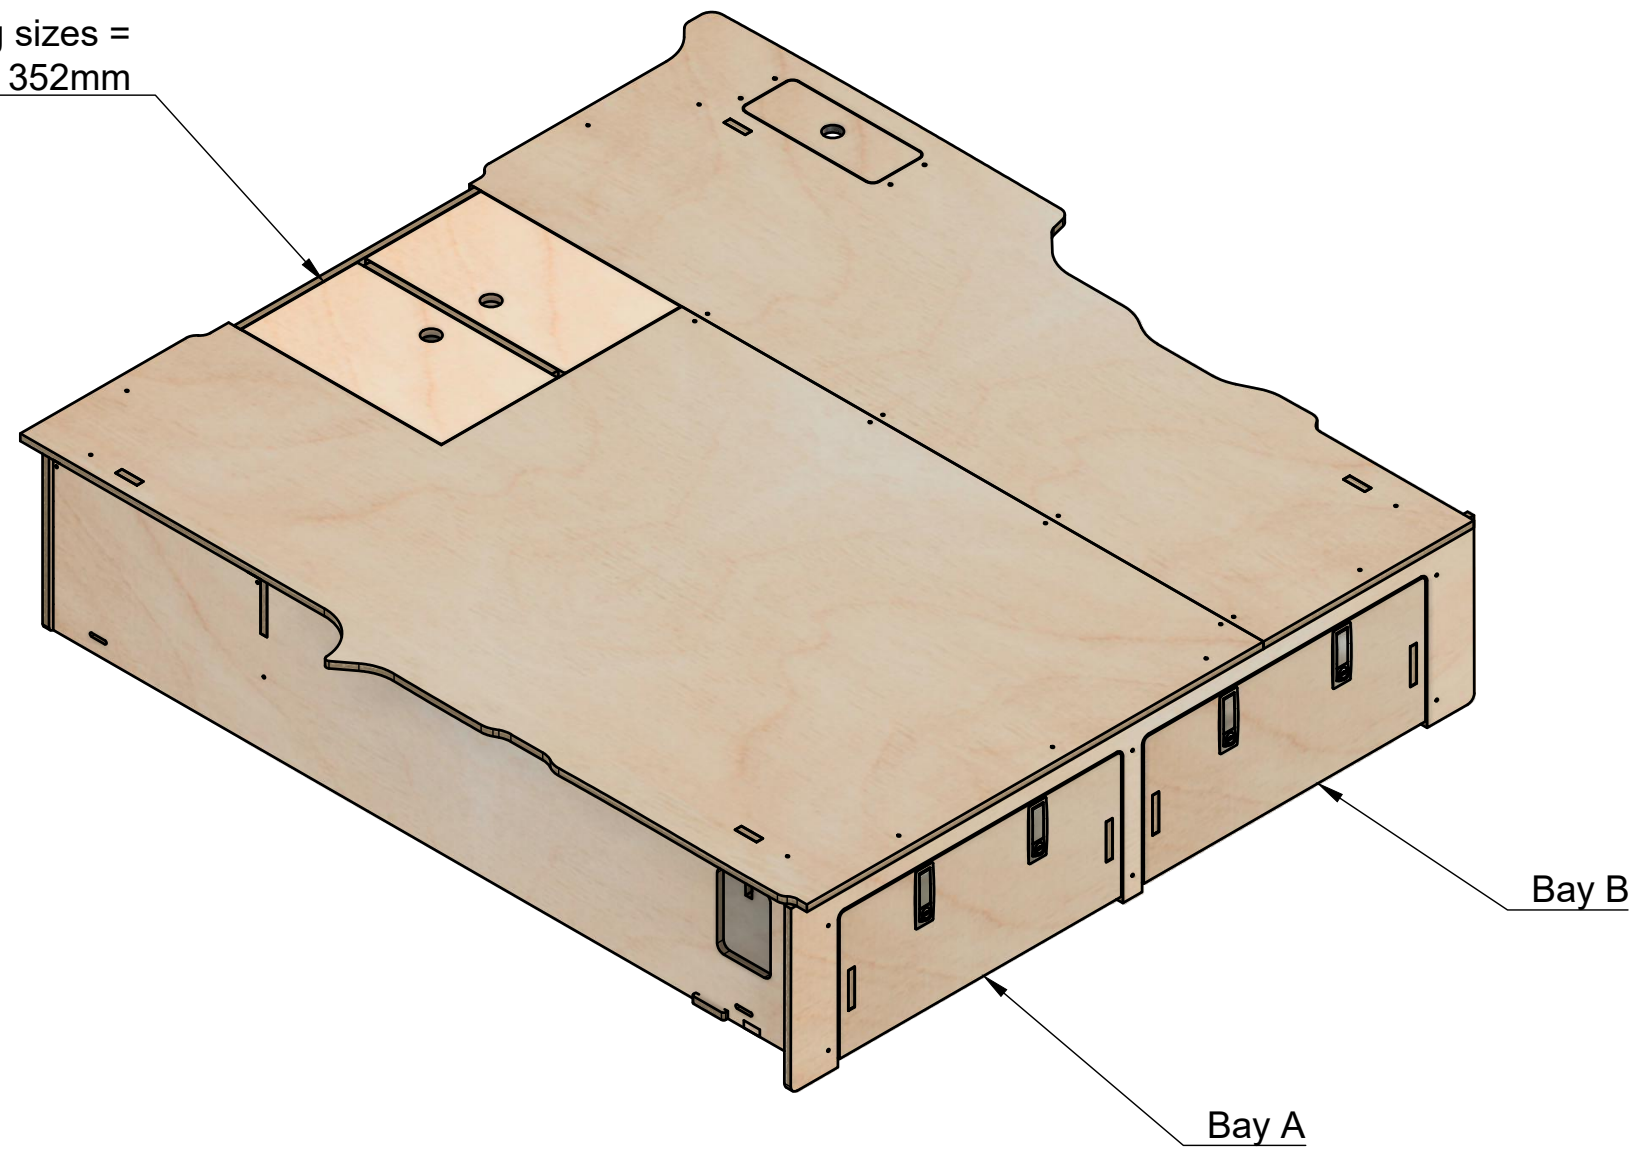

# False Floor No.3A

SKU: FCON\_14\_L1\_FF3A

Hatch opening sizes =  
195 x 352mm

# False Floor No.3A

SKU: FCON\_14\_L1\_FF3A